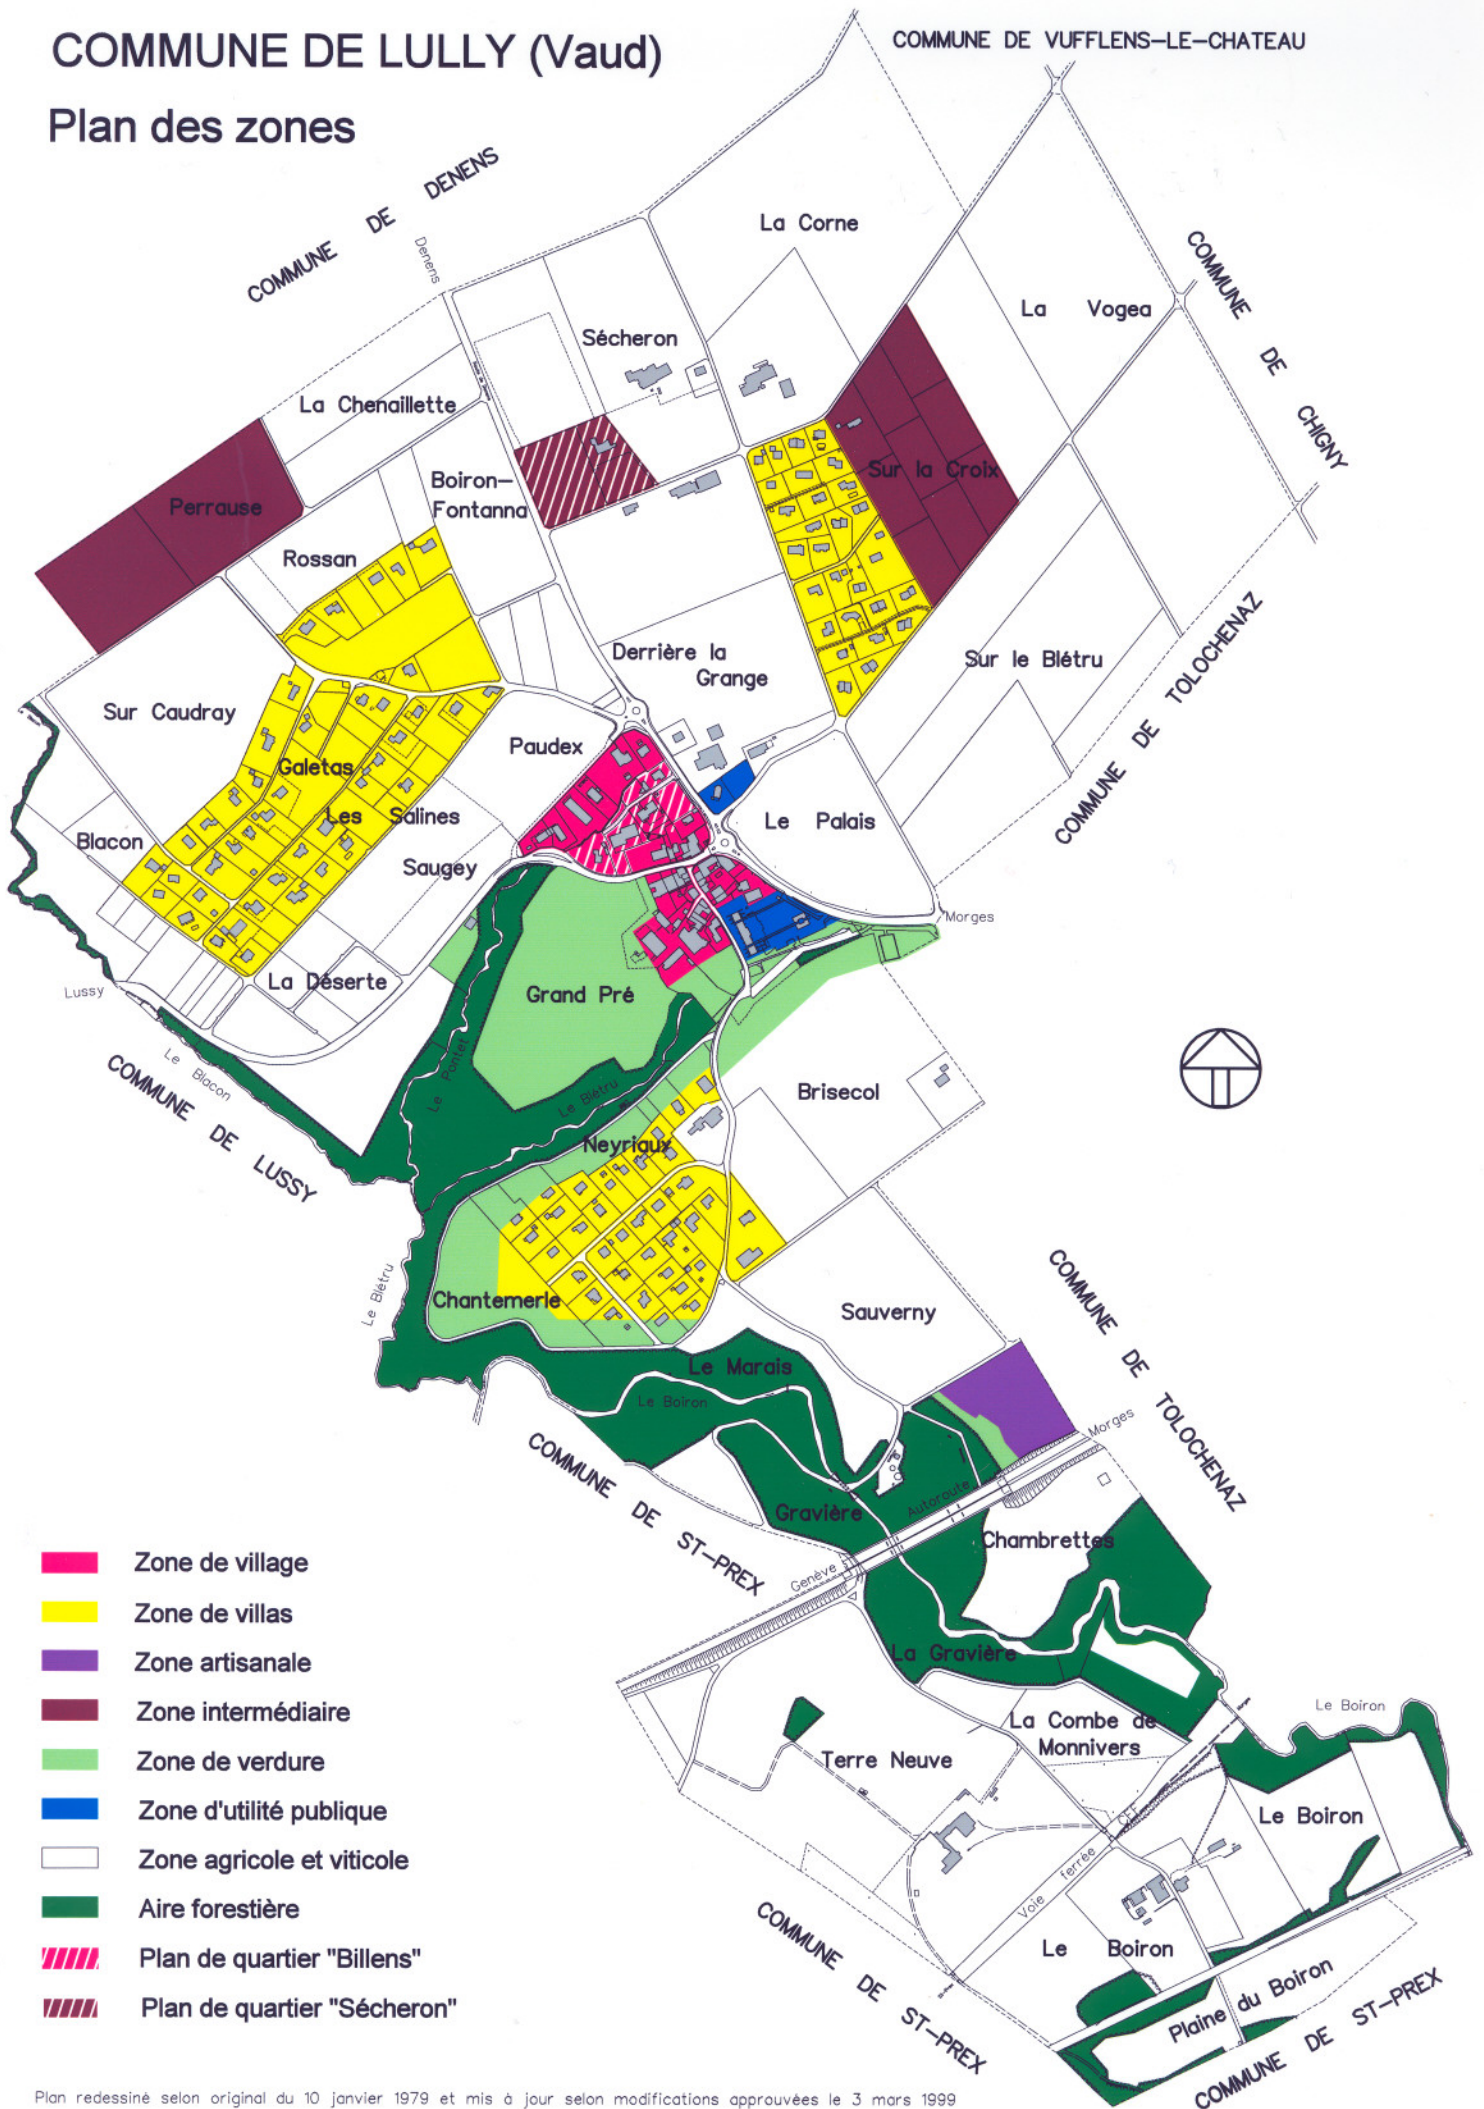

# COMMUNE DE LULLY (Vaud)

## Plan des zones

- Zone de village
- Zone de villas
- Zone artisanale
- Zone intermédiaire
- Zone de verdure
- Zone d'utilité publique
- Zone agricole et viticole
- Aire forestière
- Plan de quartier "Billens"
- Plan de quartier "Sécheron"

Plan redessiné selon original du 10 janvier 1979 et mis à jour selon modifications approuvées le 3 mars 1999