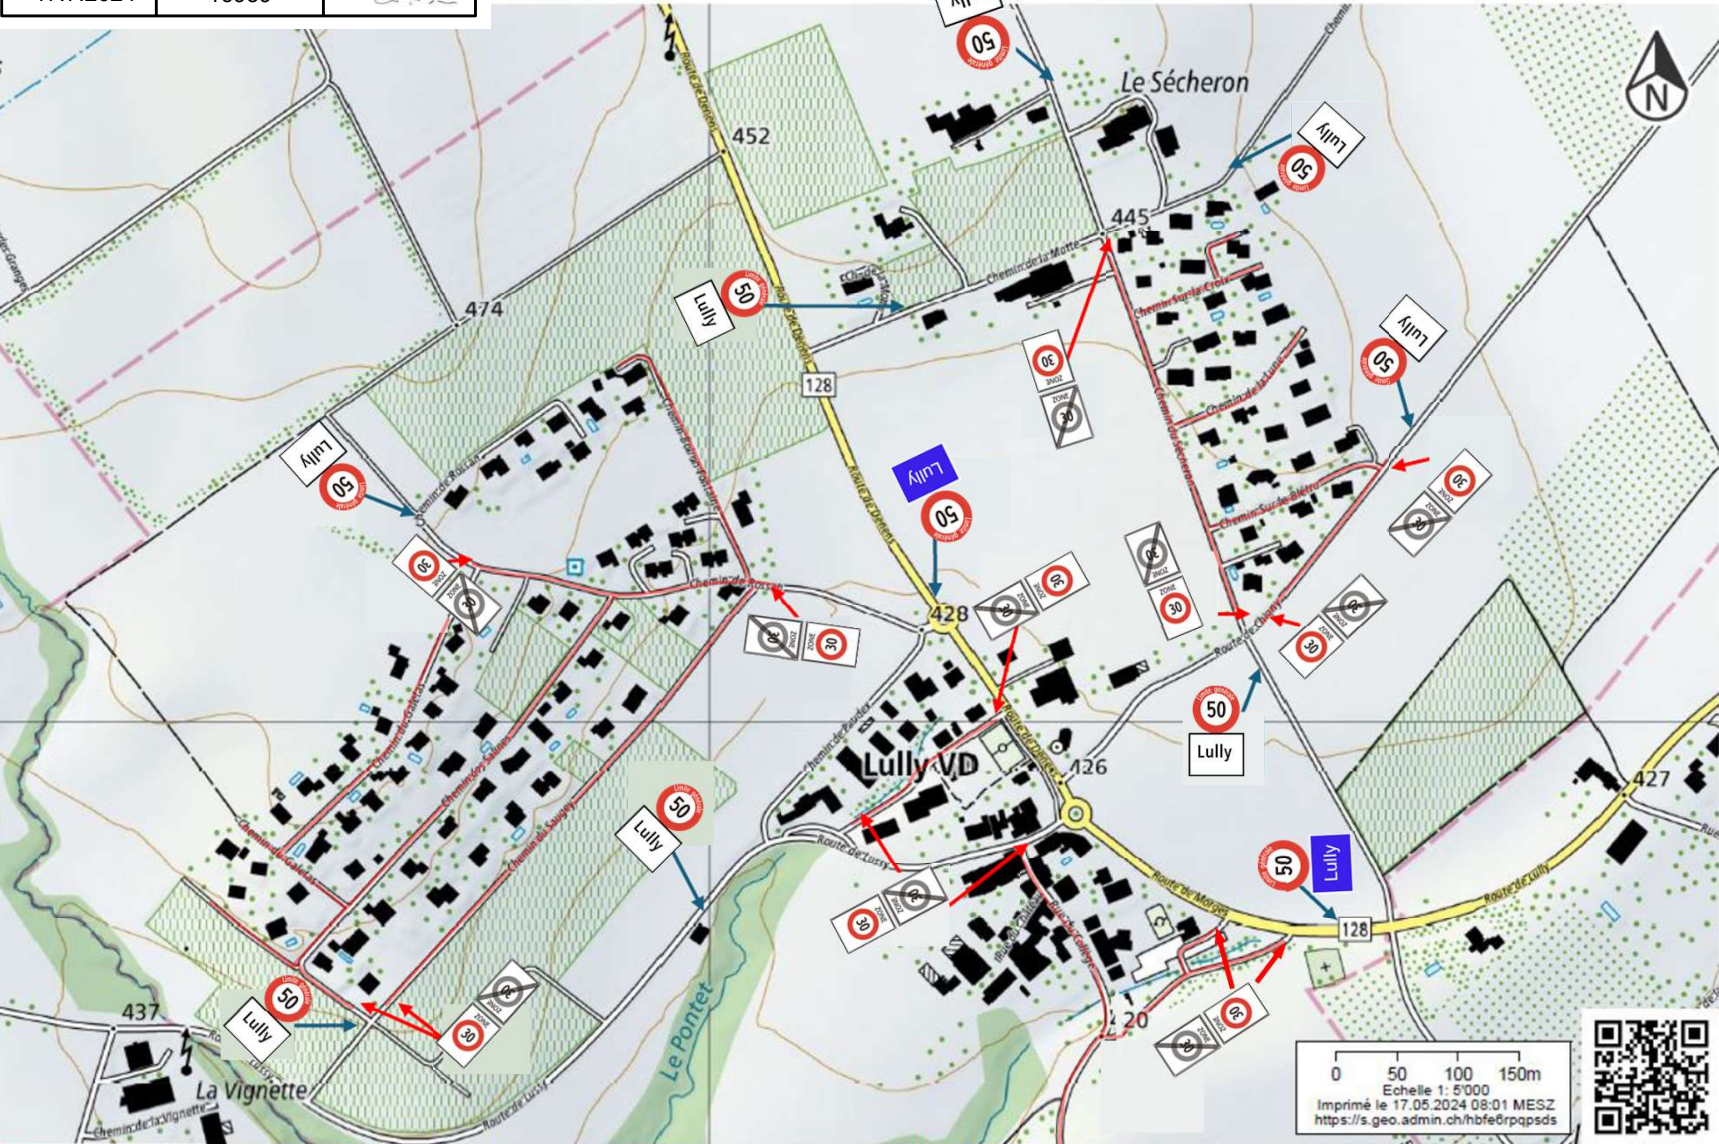

**Commune de Lully**  
 Projet zones 30 sur chemins communaux

Date	N° affaire	Dessin
17.7.2024	16939	

## Zones 30 et entrée du village 50

**Commune de Lully**  
 Projet zones 30 sur chemins communaux

Date	N° affaire	Dessin
17.7.2024	16939	

## Zones 30 et entrée du village 50