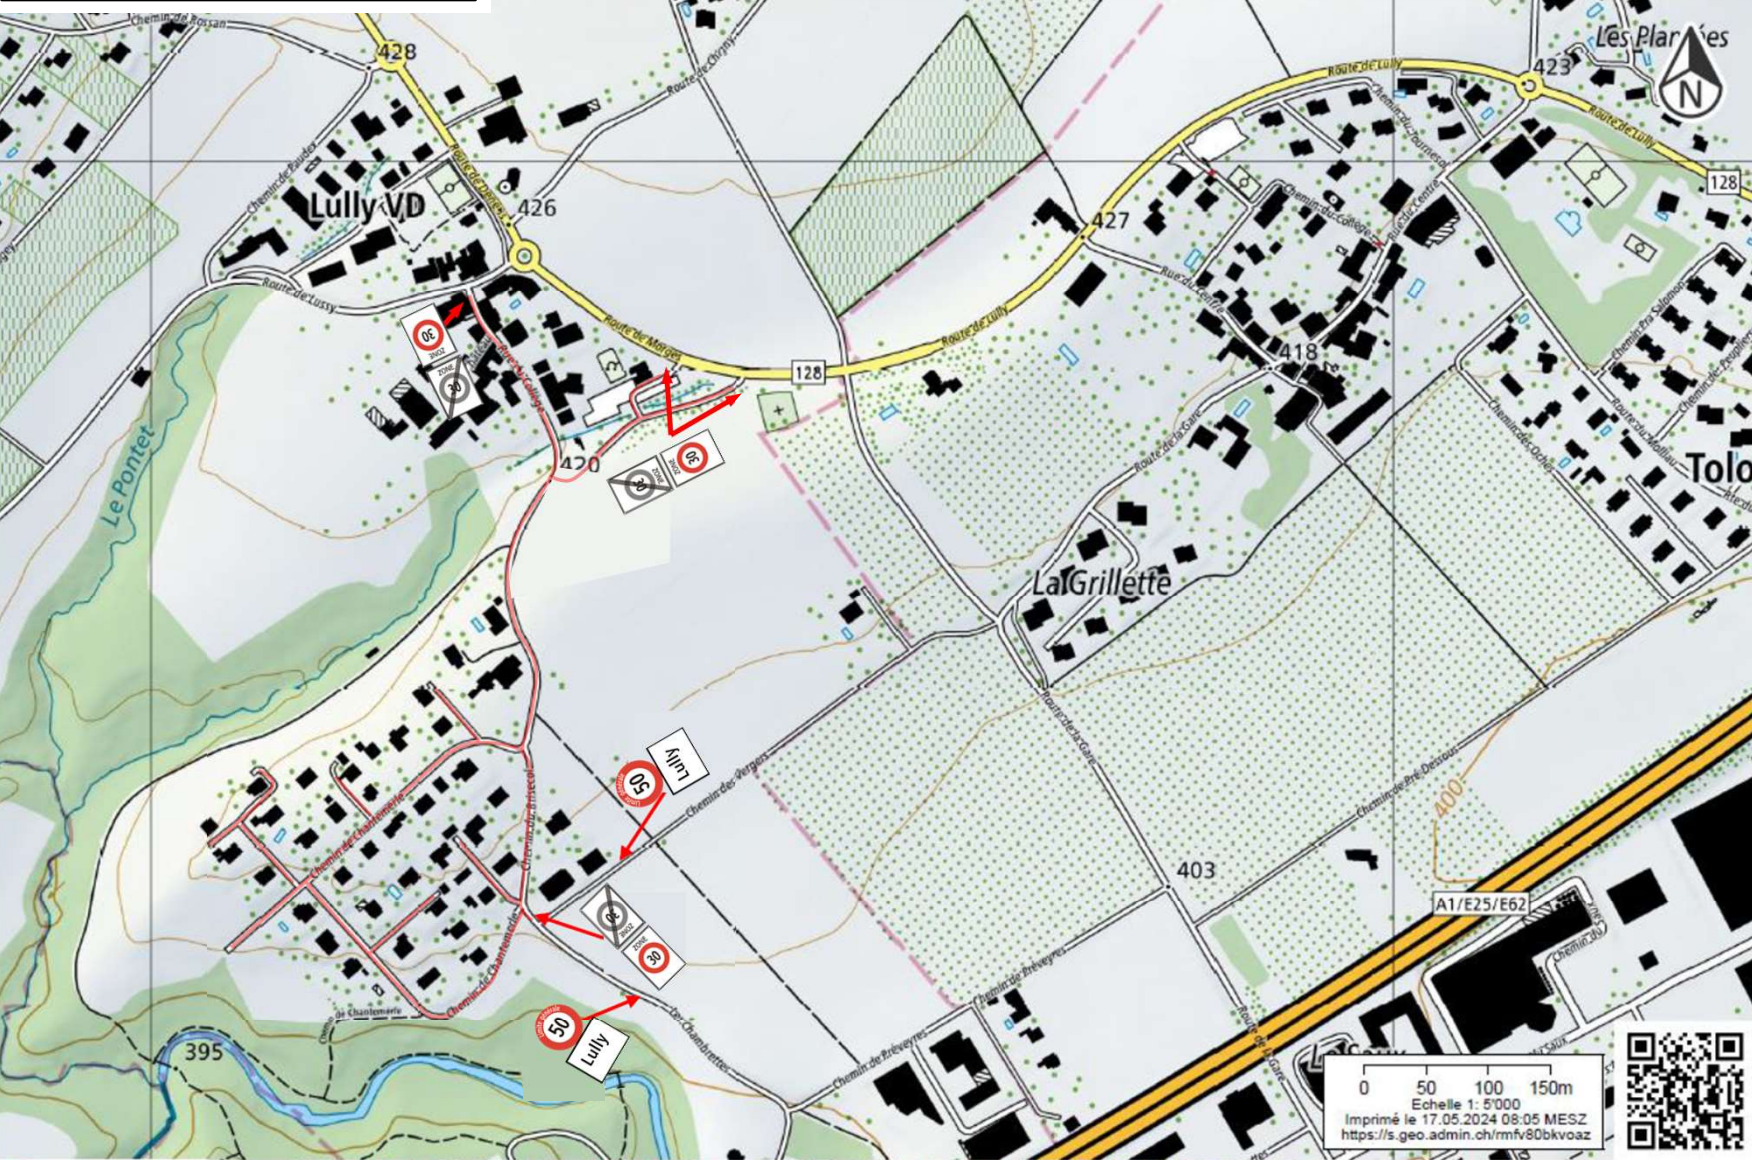

**Commune de Lully**  
 Projet zones 30 sur chemins communaux

Date	N° affaire	Dessin
17.7.2024	16939	

## Zones 30 et entrée du village 50

**Commune de Lully**  
 Projet zones 30 sur chemins communaux

Date	N° affaire	Dessin
17.7.2024	16939	

## Zones 30 et entrée du village 50