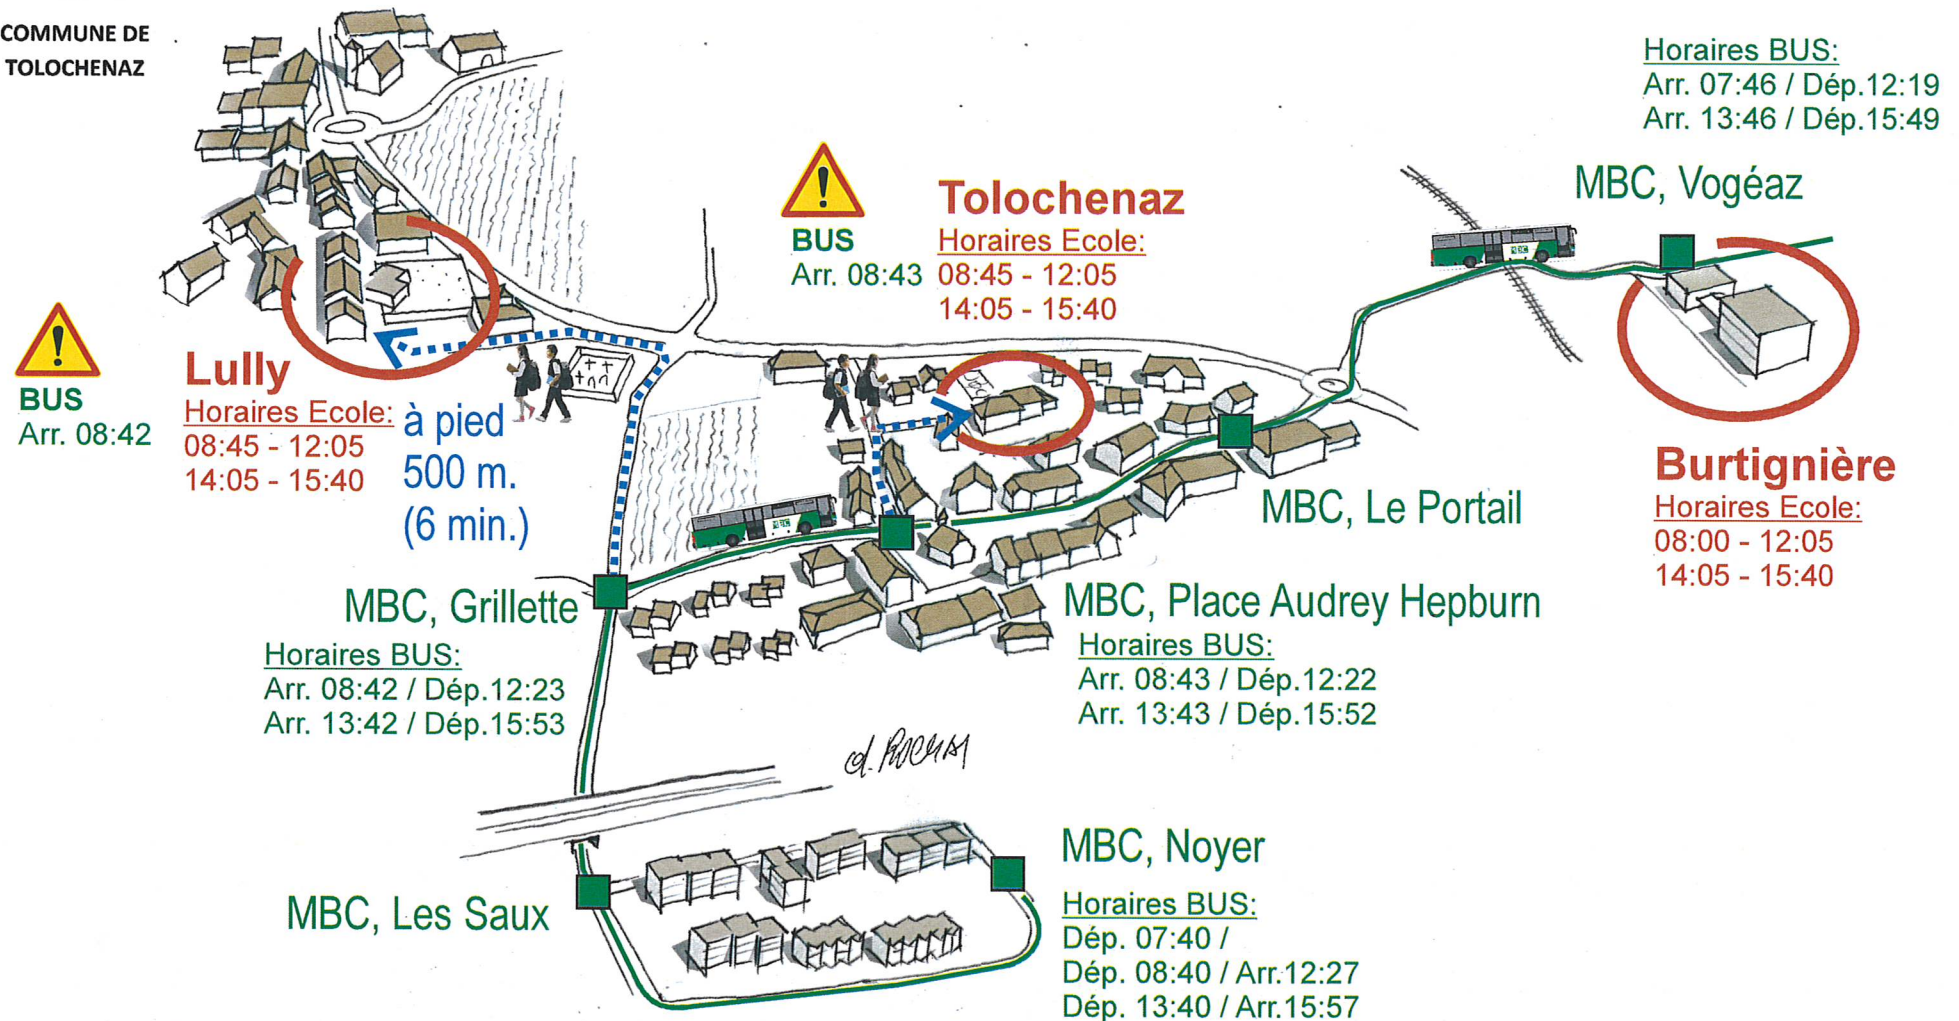

COMMUNE DE
TOLOCHENAZ

MBC ligne 706: connexions avec les horaires des écoles

La Direction des écoles est sensibilisée aux deux situations engendrées par le nouvel horaire.
Un point de situation se fera courant septembre.